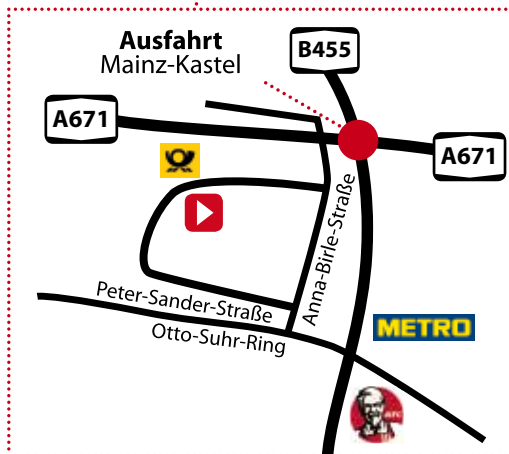

_DER WEG ZU UNS

Peter-Sander-Straße 28
Gewerbegebiet Petersweg
55252 Mainz-Kastel
T. +49 (0) 6134 . 291 231 - 0
F. +49 (0) 6134 . 291 231 - 1
info@audiluma.de
www.audiluma.de

ANFAHRT ÜBER A66

A66 Ausfahrt 6 Richtung Mainz-Kastel - an der Ampel rechts - auf Otto-Suhr-Ring
nach 500m rechts in Gewerbegebiet Petersweg - Einfahrt direkt gegenüber der Deutschen Post

ANFAHRT AUS MAINZ

Über Theodor-Heuss-Brücke - Richtung A66 - über Boelckestr. - nach ca. 1km links auf Otto-Suhr-Ring
nach 500m rechts in Gewerbegebiet Petersweg - Einfahrt direkt gegenüber der Deutschen Post

ANFAHRT AUS RICHTUNG MANNHEIM | DARMSTADT | A671

A63 auf A60 oder A67 auf A60 Richtung Rüsselsheim/Wiesbaden - bei Ausfahrt 7 auf 671 Richtung Wiesbaden
- Ausfahrt 3 Richtung Mainz-Kastel - an der Ampel rechts - auf Otto-Suhr-Ring
nach 500m rechts in Gewerbegebiet Petersweg - Einfahrt direkt gegenüber der Deutschen Post